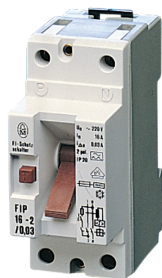

Stroomverdeeldoos van de stroomverdeeldoos

Data Solutions

GFCI-stroomonderbreker robuust met test- en resetknoppen ter bescherming tegen aardingsfouten, die volledige bescherming biedt tegen aardingsfouten. Schroff GFCI-stroomonderbrekers passen in een 19-inch verdeelkast of kleine distributiemodule.

CERTIFICERINGEN

KENMERKEN

Klikt op DIN-profielrail

Voor montage in 19-inch verdeelkast of kleine verdeelmodule

SPECIFICATIES

Table 1/1

Catalogusnummer	Producttype	Hoeveelheid in verpakking	Breedte
20119-355	Stroomverdeler	1	17.7mm
20119-356	Stroomverdeler	1	53.5mm