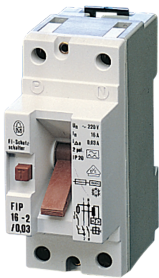

Veiligheidsschakelaar voor stroomverdeelmodules

Data Solutions

CERTIFICERINGEN

KENMERKEN

Klikt op DIN-profielrail

Voor montage in 19-inch verdeelkast of kleine verdeelmodule

De vrij selecteerbare installatiepositie zorgt voor een hoge mate van flexibiliteit en efficiëntie bij de planning

Compact en eenvoudig te monteren

SPECIFICATIES

Table 1/1

Catalogusnummer	Hoeveelheid in verpakking
20119-354	1

WAARSCHUWING

nVent-producten moeten alleen worden geïnstalleerd en gebruikt zoals aangegeven in de instructiebladen en trainingsmateriaal van nVent. Instructiebladen zijn beschikbaar op www.nvent.com en bij uw nVent klantenservicevertegenwoordiger. Onjuiste installatie, misbruik, verkeerde toepassing of ander falen om de instructies en waarschuwingen van nVent volledig te volgen, kan leiden tot productstoringen, schade aan eigendommen, ernstig lichamelijk letsel en de dood en/of uw garantie ongeldig maken.