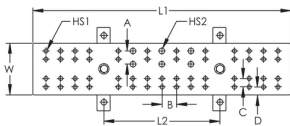

Catalogusnummer	Vertind	Lengte 1 (L1)	Lengte 2 (L2)	Gatgrootte 1, aantal paren	Gatgrootte 2, aantal paren	A
TMGBA24L33PT	Ja	610mm	457mm	33	5	25.4mm
TMGBA12L15PT	Ja	305mm	229mm	15	3	25.4mm
TMGBA20L27P	Nee	508mm	229mm	27	3	25.4mm

Table 2/2

Catalogusnummer	B	C	D
TMGBA12L15P	28.6mm	15.9mm	15.9mm
TMGBA24L33PT	28.6mm	15.9mm	15.9mm
TMGBA12L15PT	28.6mm	15.9mm	15.9mm
TMGBA20L27P	28.6mm	15.9mm	15.9mm

DIAGRAMMEN

WAARSCHUWING

nVent-producten moeten alleen worden geïnstalleerd en gebruikt zoals aangegeven in de instructiebladen en trainingsmateriaal van nVent. Instructiebladen zijn beschikbaar op www.nvent.com en bij uw nVent klantenservicevertegenwoordiger. Onjuiste installatie, misbruik, verkeerde toepassing of ander falen om de instructies en waarschuwingen van nVent volledig te volgen, kan leiden tot productstoringen, schade aan eigendommen, ernstig lichamelijk letsel en de dood en/of uw garantie ongeldig maken.