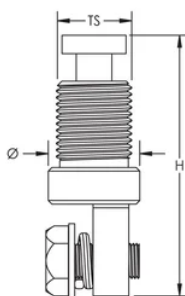

DIAGRAMMEN

WAARSCHUWING

nVent-producten moeten alleen worden geïnstalleerd en gebruikt zoals aangegeven in de instructiebladen en trainingsmateriaal van nVent. Instructiebladen zijn beschikbaar op www.nvent.com en bij uw nVent