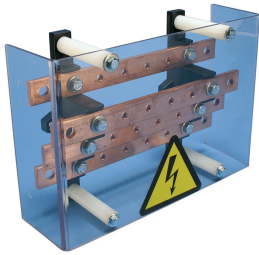

Vierpolige verdelingsblok TR, 250 A

Data Solutions