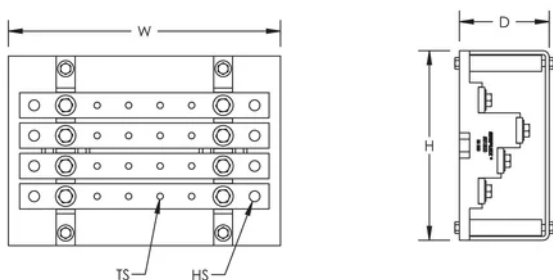

Catalogusnummer	TR-250A
Max. bedrijfsspanning, IEC (Ui)	630
Piekkortsluitstroom (Ipk)	34kA
Weerstand kortdurende stroomsterkte (Icw) 1s	17kA
Aantal aansluitingen, lijnzijde	2
Aantal aansluitingen, belastingszijde	4
Gatgrootte (HS)	8mm
Schroefdraadmaat (TS)	M6
Diepte (D)	68mm
Hoogte (H)	150mm
Breedte (W)	230mm
Gewicht eenheid	1.3kg
Ontvlambaarheidsklasse	UL® 94V-0
Voldoet aan	IEC® 60439,1 IEC® 61439,1 IEC® 60695-2-11 (gloeidraadtest 960 °C)

AANVULLENDE PRODUCTGEGEVENS

Die netzseitigen und lastseitigen Anschlüsse sind pro Pol.

DIAGRAMMEN

WAARSCHUWING

nVent-producten moeten alleen worden geïnstalleerd en gebruikt zoals aangegeven in de instructiebladen en trainingsmateriaal van nVent. Instructiebladen zijn beschikbaar op www.nvent.com en bij uw nVent klantenservicevertegenwoordiger. Onjuiste installatie, misbruik, verkeerde toepassing of ander falen om de instructies en waarschuwingen van nVent volledig te volgen, kan leiden tot productstoringen, schade aan eigendommen, ernstig lichamelijk letsel en de dood en/of uw garantie ongeldig maken.