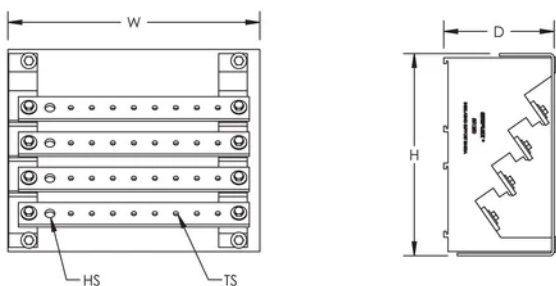

Catalogusnummer	TR-400A
Max. bedrijfsspanning, IEC (Ui)	1000
Piekkortsluitstroom (Ipk)	34kA
Weerstand kortdurende stroomsterkte (Icw) 1s	28kA
Aantal aansluitingen, lijnzijde	1
Aantal aansluitingen, belastingszijde	8
Gatgrootte (HS)	12mm
Schroefdraadmaat (TS)	M6
Diepte (D)	140mm
Hoogte (H)	240mm
Breedte (W)	300mm
Gewicht eenheid	2.83kg
Ontvlambaarheidsklasse	UL® 94V-0
Voldoet aan	IEC® 60439,1 IEC® 61439,1 IEC® 60695-2-11 (gloeidraadtest 960 °C)

AANVULLENDE PRODUCTGEGEVENS

Die netzseitigen und lastseitigen Anschlüsse sind pro Pol.

DIAGRAMMEN

WAARSCHUWING

nVent-producten moeten alleen worden geïnstalleerd en gebruikt zoals aangegeven in de instructiebladen en trainingsmateriaal van nVent. Instructiebladen zijn beschikbaar op www.nvent.com en bij uw nVent klantenservicevertegenwoordiger. Onjuiste installatie, misbruik, verkeerde toepassing of ander falen om de instructies en waarschuwingen van nVent volledig te volgen, kan leiden tot productstoringen, schade aan eigendommen, ernstig lichamelijk letsel en de dood en/of uw garantie ongeldig maken.