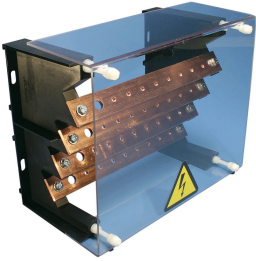

Vierpolige verdelingsblok TR, 400 A

Data Solutions

CERTIFICERINGEN

KENMERKEN

Na uitpakken direct klaar voor gebruik, installatietijd en arbeid besparend

RoHS-conform

Easily fixes onto DIN rail or mounts with screws

Bolts included for output connections

Transparent protection cover

Easy accessibility for wiring

SPECIFICATIES

Catalogusnummer	TR-400A
Artikelnummer	562010
Materiaal	Koper Met glasvezel versterkt polyamide Plexiglas