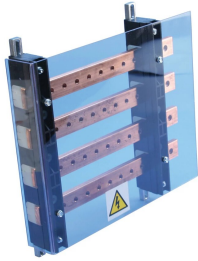

TRC vierpolige verdeelblok, 630 A.

Data Solutions

CERTIFICERINGEN

KENMERKEN

Na uitpakken direct klaar voor gebruik, installatietijd en arbeid besparend

RoHS-conform

Transparent protection cover

Bolts included for output connections

Easy accessibility for wiring

SPECIFICATIES

Table 1/2

Catalogusnummer	TRC-630A
Artikelnummer	563190
Materiaal	Koper Met glasvezel versterkt polyamide Plexiglas

Catalogusnummer	TRC-630A
Max. bedrijfsspanning, IEC (Ui)	1000
Piekkortsluitstroom (Ipk)	84kA
Weerstand kortdurende stroomsterkte (Icw) 1s	52kA
Aantal aansluitingen, lijnzijde	1
Aantal aansluitingen, belastingszijde	8
Gatgrootte (HS)	10mm
Schroefdraadmaat (TS)	M8
Diepte (D)	60mm
Hoogte (H)	338 – 390mm
Breedte (W)	340mm
A	290mm
Gewicht eenheid	4.8kg

Table 2/2

Catalogusnummer	TRC-630A
Ontvlambaarheidsklasse	UL® 94V-0
Voldoet aan	IEC® 60439,1 IEC® 61439,1 IEC® 60695-2-11 (gloeidraadtest 960 °C)

AANVULLENDE PRODUCTGEGEVENS

Die netzseitigen und lastseitigen Anschlüsse sind pro Pol.