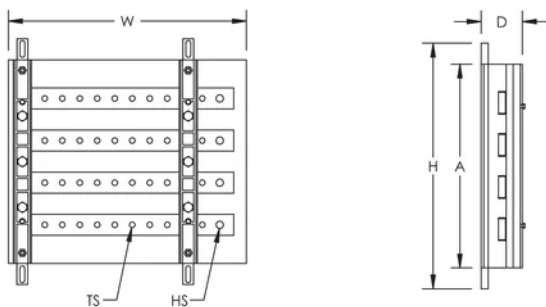

Catalogusnummer	TRC-630A
Max. bedrijfsspanning, IEC (Ui)	1000
Piekkortsluitstroom (Ipk)	84kA
Weerstand kortdurende stroomsterkte (Icw) 1s	52kA
Aantal aansluitingen, lijnzijde	1
Aantal aansluitingen, belastingszijde	8
Gatgrootte (HS)	10mm
Schroefdraadmaat (TS)	M8
Diepte (D)	60mm
Hoogte (H)	338 – 390mm
Breedte (W)	340mm
A	290mm
Gewicht eenheid	4.8kg

Table 2/2

Catalogusnummer	TRC-630A
Ontvlambaarheidsklasse	UL® 94V-0
Voldoet aan	IEC® 60439,1 IEC® 61439,1 IEC® 60695-2-11 (gloeidraadtest 960 °C)

AANVULLENDE PRODUCTGEGEVENS

Die netzseitigen und lastseitigen Anschlüsse sind pro Pol.

DIAGRAMMEN

WAARSCHUWING

nVent-producten moeten alleen worden geïnstalleerd en gebruikt zoals aangegeven in de instructiebladen en trainingsmateriaal van nVent. Instructiebladen zijn beschikbaar op www.nvent.com en bij uw nVent klantenservicevertegenwoordiger. Onjuiste installatie, misbruik, verkeerde toepassing of ander falen om de instructies en waarschuwingen van nVent volledig te volgen, kan leiden tot productstoringen, schade aan eigendommen, ernstig lichamelijk