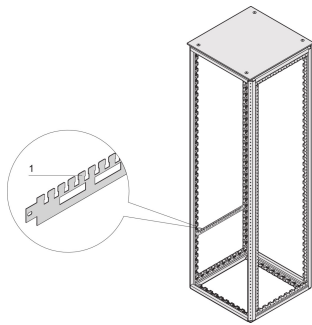

Varistar-kabelsteunrail voor kastdiepte

Data Solutions

Varistar horizontale kabelsteunrail in de diepte van de kast.
Direct op het frame gemonteerd.

CERTIFICERINGEN

KENMERKEN

Voor kabelmantels (onderste rij) en voor kabelbinders of klittenband (bovenste rij)

Voor kabelleidingen in het zijgebied van de kast

SPECIFICATIES

Materiaal: Staal
Producttype: Steunrail

Table 1/2

Catalogusnummer	Diepte	Hoeveelheid in verpakking	Kleur	Kleurcode	Afwerking	Lengte
23130-331	1100mm	2	Zwartgrijs	RAL 7021	Gepoedercoat	966.4mm
23130-330	1000mm	2	Zwartgrijs	RAL 7021	Gepoedercoat	866.4mm
23130-329	900mm	2	Zwartgrijs	RAL 7021	Gepoedercoat	766.4mm
23130-328	800mm	2	Zwartgrijs	RAL 7021	Gepoedercoat	666.4mm

Catalogusnummer	Diepte	Hoeveelheid in verpakking	Kleur	Kleurcode	Afwerking	Lengte
23130-326	600mm	2	Zwartgrijs	RAL 7021	Gepoedercoat	466.4mm
23130-332	1200mm	2	Zwartgrijs	RAL 7021	Gepoedercoat	1066.4mm