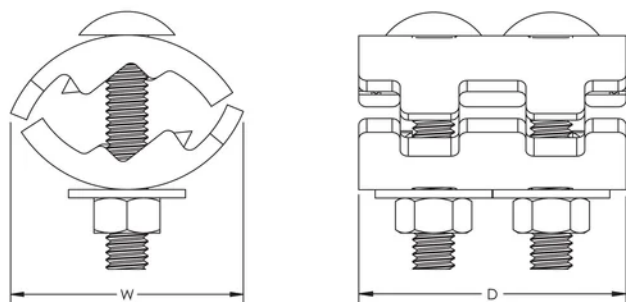

517 connector voor parallelle kabel

CERTIFICERINGEN

KENMERKEN

Gesplitste kabel met positieve spanningsgreep met dubbele bout op kabel of draad

Voor gebruik met alle volledige kabels op structuren met Klasse I/II

Geregistreerd tot UL® 96

SPECIFICATIES

Table 1/1

Catalogusnummer	Geleidergrootte, UL	Materiaal	Diepte (D)	Breedte (W)	Gewicht eenheid
LPC517	Klasse 1 - klasse 2 (max. 4/0)	Koper	48.51mm	42.16 mm	0.23 kg

DIAGRAMMEN