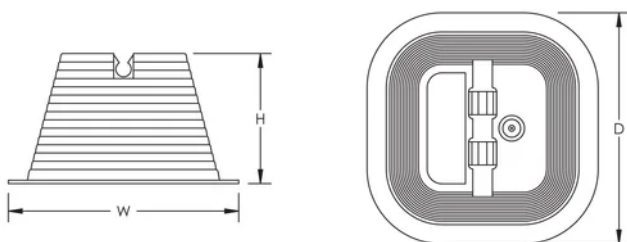

Steunblok voor kabels

KENMERKEN

Biedt verhoogde ondersteuning voor bliksemgeleiders

SPECIFICATIES

Table 1/2

Catalogusnummer	Artikelnummer	Materiaal	Geleidergrootte	Met beton gevuld	Diepte (D)	Hoogte (H)
SFRBC8	106030	Polyethyleen	8 mm massief	Ja	138mm	80 mm

Table 2/2

Catalogusnummer	Artikelnummer	Breedte (W)	Gewicht eenheid
SFRBC8	106030	138 mm	0.97 kg

DIAGRAMMEN

WAARSCHUWING

nVent-producten moeten alleen worden geïnstalleerd en gebruikt zoals aangegeven in de instructiebladen en trainingsmateriaal van nVent. Instructiebladen zijn beschikbaar op www.nvent.com en bij uw nVent klantenservicevertegenwoordiger. Onjuiste installatie, misbruik, verkeerde toepassing of ander falen om de instructies en waarschuwingen van nVent volledig te volgen, kan leiden tot productstoringen, schade aan eigendommen, ernstig lichamelijk letsel en de dood en/of uw garantie ongeldig maken.