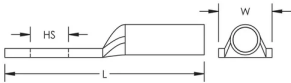

Catalogusnummer	Artikelnummer	Type kabelschoen/connector	Geleidergrootte	Gatgrootte (HS)	Lengte (L)	Breedte (W)
RKS7012T	716656	Standaard	2/0 gevlochten, 70 mm² gevlochten	13 mm	59mm	23 mm

Table 2/2

Catalogusnummer	Artikelnummer	Type gereedschap/matrijs
PKS1610H		M2M of M2H/RKM2, M3H of M3B/RKM3, MLB/RKML
RKS050019H	716546	M2M of M2H/RKM2, M3H of M3B/RKM3
RKS7012T	716656	M2M of M2H/RKM2, M3H of M3B/RKM3, MLB/RKML

DIAGRAMMEN

WAARSCHUWING

nVent-producten moeten alleen worden geïnstalleerd en gebruikt zoals aangegeven in de instructiebladen en trainingsmateriaal van nVent. Instructiebladen zijn beschikbaar op www.nvent.com en bij uw nVent klantenservicevertegenwoordiger. Onjuiste installatie, misbruik, verkeerde toepassing of ander falen om de instructies en waarschuwingen van nVent volledig te volgen, kan leiden tot productstoringen, schade aan eigendommen, ernstig lichamelijk letsel en de dood en/of uw garantie ongeldig maken.

Noord-Amerika

+1.800.753.9221
optie 1 – Klantenservice
optie 2 – Technische
ondersteuning

Europa

Nederland:
+31 800-0200135
Frankrijk:
+33 800 901 793

Europa

Duitsland:
800 1890272
andere landen:
+31 13 5835404