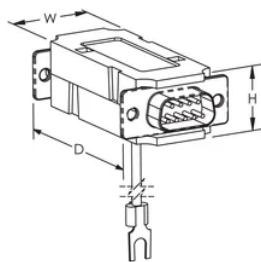

DIAGRAMMEN

WAARSCHUWING

---

nVent-producten moeten alleen worden geïnstalleerd en gebruikt zoals aangegeven in de instructiebladen en trainingsmateriaal van nVent. Instructiebladen zijn beschikbaar op www.nvent.com en bij uw nVent klantenservicevertegenwoordiger. Onjuiste installatie, misbruik, verkeerde toepassing of ander falen om de instructies en waarschuwingen van nVent volledig te volgen, kan leiden tot productstoringen, schade aan eigendommen, ernstig lichamelijke letsel en de dood en/of uw garantie ongeldig maken.

Noord-Amerika

+1.800.753.9221
optie 1 – Klantenservice
optie 2 – Technische
ondersteuning

Europa

Nederland:
+31 800-0200135
Frankrijk:
+33 800 901 793

Europa

Duitsland:
800 1890272
andere landen:
+31 13 5835404

APAC

Shanghai:
+ 86 21 2412 1618/19
Sydney:
+61 2 9751 8500

Ons krachtige merkenportfolio:

CADDY ERICO HOFFMAN ILSCO SCHROFF TRACHTE