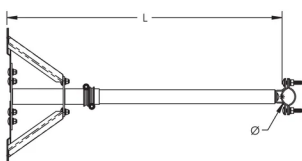

ISONV verstelbare offset-maststeun

KENMERKEN

Telescopische maststeun voor montage onder dakoverstek

Verstelbare montagepoten voor vlakke mastinstallatie

SPECIFICATIES

Table 1/2

Catalogusnummer	Materiaal	Lengte (L)	Lengte	Diameter (Ø)	Gatgrootte (HS)	A
ISONVBKTXL	Roestvrij staal 304 (EN 1.4301)	800mm	800 - 1000 mm	40 - 50 mm	11 mm	240 mm

Table 2/2

Catalogusnummer	B	Hoek (a)
ISONVBKTXL	182 mm	45 °

DIAGRAMMEN

WAARSCHUWING

nVent-producten moeten alleen worden geïnstalleerd en gebruikt zoals aangegeven in de instructiebladen en trainingsmateriaal van nVent. Instructiebladen zijn beschikbaar op www.nvent.com en bij uw nVent klantenservicevertegenwoordiger. Onjuiste installatie, misbruik, verkeerde toepassing of ander falen om de instructies en waarschuwingen van nVent volledig te volgen, kan leiden tot productstoringen, schade aan eigendommen, ernstig lichamelijk letsel en de dood en/of uw garantie ongeldig maken.