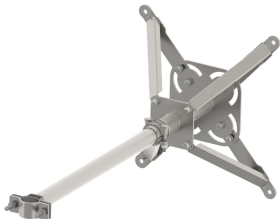

ISONV verstelbare offset-maststeun

KENMERKEN

Telescopische maststeun voor montage onder dakoverstek

Verstelbare montagepoten voor vlakke mastinstallatie

SPECIFICATIES

Table 1/2

Catalogusnummer	Materiaal	Lengte (L)	Lengte	Diameter (Ø)	Gatgrootte (HS)	A
ISONVBKTXL	Roestvrij staal 304 (EN 1.4301)	800mm	800 - 1000 mm	40 - 50 mm	11 mm	240 mm

Table 2/2

Catalogusnummer	B	Hoek (a)
ISONVBKTXL	182 mm	45 °

DIAGRAMMEN

WAARSCHUWING

nVent-producten moeten alleen worden geïnstalleerd en gebruikt zoals aangegeven in de instructiebladen en trainingsmateriaal van nVent. Instructiebladen zijn beschikbaar op www.nvent.com en bij uw nVent klantenservicevertegenwoordiger. Onjuiste installatie, misbruik, verkeerde toepassing of ander falen om de instructies en waarschuwingen van nVent volledig te volgen, kan leiden tot productstoringen, schade aan eigendommen, ernstig lichamelijk letsel en de dood en/of uw garantie ongeldig maken.