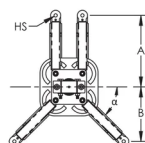

ISONV verstelbare offset-maststeun

KENMERKEN

Telescopische maststeun voor montage onder dakoverstek

Verstelbare montagepoten voor vlakke mastinstallatie

SPECIFICATIES

Table 1/2

Catalogusnummer	Materiaal	Lengte (L)	Lengte	Diameter (Ø)	Gatgrootte (HS)	A
ISONVBKTXL	Roestvrij staal 304 (EN 1.4301)	800mm	800 - 1000 mm	40 - 50 mm	11 mm	240 mm

Table 2/2

Catalogusnummer	B	Hoek (a)
ISONVBKTXL	182 mm	45 °

DIAGRAMMEN

WAARSCHUWING

nVent-producten moeten alleen worden geïnstalleerd en gebruikt zoals aangegeven in de instructiebladen en trainingsmateriaal van nVent. Instructiebladen zijn beschikbaar op www.nvent.com en bij uw nVent klantenservicevertegenwoordiger. Onjuiste installatie, misbruik, verkeerde toepassing of ander falen om de instructies en waarschuwingen van nVent volledig te volgen, kan leiden tot productstoringen, schade aan eigendommen, ernstig lichamelijk letsel en de dood en/of uw garantie ongeldig maken.