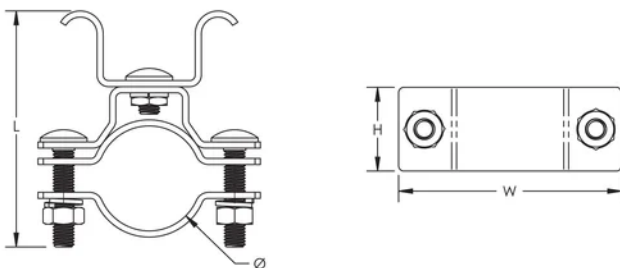

Beugel voor ISO_nV-mastband

KENMERKEN

Beveiligt masten aan ronde objecten zoals masten, pijpen en kolommen

Voor gebruik met ISO_nV riemklem en ISO_nV-riem

Afgeronde poten zorgen voor een stevige montage, elke poot klikt op zijn plaats

SPECIFICATIES

Table 1/1

Catalogusnummer	Materiaal	Diameter (Ø)	Lengte (L)	Breedte (W)	Hoogte (H)
ISONVSTRAPBKT	Roestvrij staal 304 (EN 1.4301)	40 - 50 mm	112mm	106 mm	40 mm

DIAGRAMMEN

WAARSCHUWING

nVent-producten moeten alleen worden geïnstalleerd en gebruikt zoals aangegeven in de instructiebladen en trainingsmateriaal van nVent. Instructiebladen zijn beschikbaar op www.nvent.com en bij uw nVent