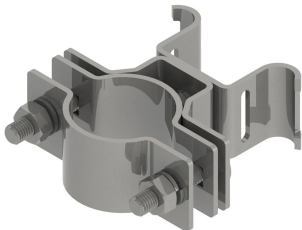

Beugel voor ISO_nV-mastband

KENMERKEN

Beveiligt masten aan ronde objecten zoals masten, pijpen en kolommen

Voor gebruik met ISO_nV riemklem en ISO_nV-riem

Afgeronde poten zorgen voor een stevige montage, elke poot klikt op zijn plaats

SPECIFICATIES

Table 1/1

Catalogusnummer	Materiaal	Diameter (Ø)	Lengte (L)	Breedte (W)	Hoogte (H)
ISONVSTRAPBKT	Roestvrij staal 304 (EN 1.4301)	40 - 50 mm	112mm	106 mm	40 mm

DIAGRAMMEN

WAARSCHUWING

nVent-producten moeten alleen worden geïnstalleerd en gebruikt zoals aangegeven in de instructiebladen en trainingsmateriaal van nVent. Instructiebladen zijn beschikbaar op www.nvent.com en bij uw nVent