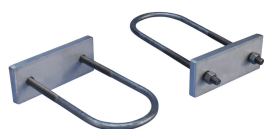

# Maststeun, u-bout

## KENMERKEN

U-bout voor bevestigen van vezelglas mast naar aluminium mast

Is inclusief twee U-bouten, twee platen en hardware

## SPECIFICATIES

Table 1/2

Catalogusnummer	Artikelnummer	Materiaal	Diameter (Ø)	Schroefdraadlengte (TL)	Diepte (D)	Hoogte (H)
UBOLT	701460	Aluminium	78.5 mm	89mm	195mm	50.27 mm

Table 2/2

Catalogusnummer	Artikelnummer	Breedte (W)	Gewicht eenheid
UBOLT	701460	128.66 mm	0.81 kg