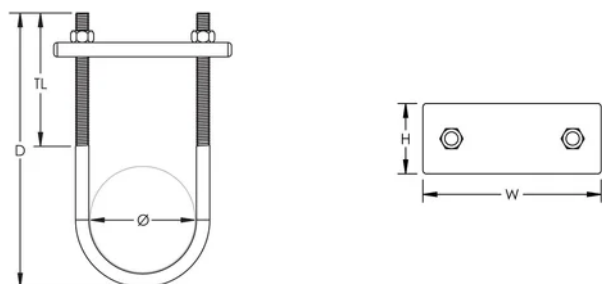

Maststeun, u-bout

KENMERKEN

U-bout voor bevestigen van vezelglas mast naar aluminium mast

Is inclusief twee U-bouten, twee platen en hardware

SPECIFICATIES

Table 1/2

Catalogusnummer	Artikelnummer	Materiaal	Diameter (Ø)	Schroefdraadlengte (TL)	Diepte (D)	Hoogte (H)
UBOLT	701460	Aluminium	78.5 mm	89mm	195mm	50.27 mm

Table 2/2

Catalogusnummer	Artikelnummer	Breedte (W)	Gewicht eenheid
UBOLT	701460	128.66 mm	0.81 kg

DIAGRAMMEN