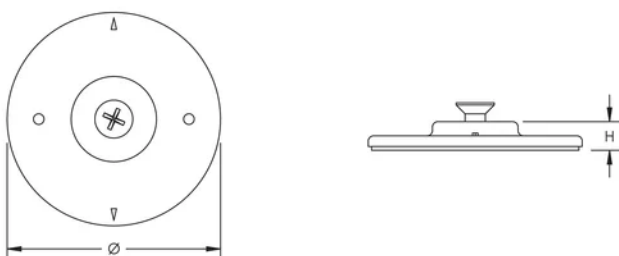

Kunststof zelfklevende voet

KENMERKEN

Montagevoet voor geleiderclips

SPECIFICATIES

Table 1/1

Catalogusnummer	Artikelnummer	Materiaal	Kleur	Diameter (Ø)	Hoogte (H)	Gewicht eenheid
PDCUCABGY	711343	Polypropyleen	Grijs	63.5 mm	7.4 mm	0.01 kg

DIAGRAMMEN

WAARSCHUWING

nVent-producten moeten alleen worden geïnstalleerd en gebruikt zoals aangegeven in de instructiebladen en trainingsmateriaal van nVent. Instructiebladen zijn beschikbaar op www.nvent.com en bij uw nVent klantenservicevertegenwoordiger. Onjuiste installatie, misbruik, verkeerde toepassing of ander falen om de instructies en waarschuwingen van nVent volledig te volgen, kan leiden tot productstoringen, schade aan eigendommen, ernstig lichamelijke letsel en de dood en/of uw garantie ongeldig maken.