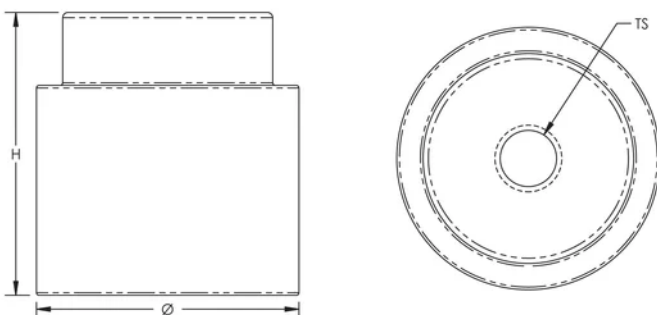

DIAGRAMMEN