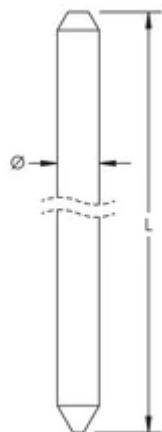

Massieve koperen aardingspen, puntig

CERTIFICERINGEN

KENMERKEN

Massief koperen aardingspenen van hooggeleidend, hardgetrokken blank koper

SPECIFICATIES

Table 1/1

Catalogusnummer	Materiaal	Treksterkte	Aardingsstang diameter, nominaal	Aardingsstang diameter, effectief (Ø)	Lengte (L)	Gewicht eenheid
LPC711	Koper	290 MPa Min	3/4"	19.1 mm	3.05mm	7.7 kg

AANVULLENDE PRODUCTGEGEVENS

Omdat koper een zacht metaal is, is het van belang om dit product met de nodige voorzichtigheid de grond in te drijven.

WAARSCHUWING

nVent-producten moeten alleen worden geïnstalleerd en gebruikt zoals aangegeven in de instructiebladen en trainingsmateriaal van nVent. Instructiebladen zijn beschikbaar op www.nvent.com en bij uw nVent klantenservicevertegenwoordiger. Onjuiste installatie, misbruik, verkeerde toepassing of ander falen om de instructies en waarschuwingen van nVent volledig te volgen, kan leiden tot productstoringen, schade aan eigendommen, ernstig lichamelijk letsel en de dood en/of uw garantie ongeldig maken.