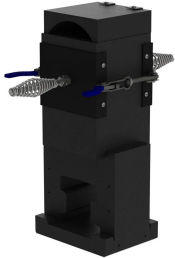

Verdeelkit derde rail

KENMERKEN

Set omvat nVent ERICO Cadweld-mallen en smeltkroes, vulringen, afdichtingsmateriaal, verpakkingsmateriaal en lasmateriaal om een derde railverbinding te maken

SPECIFICATIES

Table 1/1

Catalogusnummer	Materiaal	Railtype	Minimale bestelhoeveelheid
PBK019	Staal, Grafiet	150 lb Bethlehem	50

WAARSCHUWING

nVent-producten moeten alleen worden geïnstalleerd en gebruikt zoals aangegeven in de instructiebladen en trainingsmateriaal van nVent. Instructiebladen zijn beschikbaar op www.nvent.com en bij uw nVent klantenservicevertegenwoordiger. Onjuiste installatie, misbruik, verkeerde toepassing of ander falen om de instructies en waarschuwingen van nVent volledig te volgen, kan leiden tot productstoringen, schade aan eigendommen, ernstig lichamelijk letsel en de dood en/of uw garantie ongeldig maken.