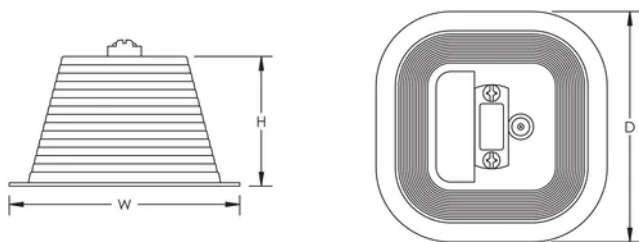

Steunblok universele geleider

KENMERKEN

Biedt verhoogde ondersteuning voor bliksemgeleiders

SPECIFICATIES

Materiaal: Polyethyleen;Nylon

Table 1/2

Catalogusnummer	Artikelnummer	Geleidergrootte	Tapeformaat	Met beton gevuld	Diepte (D)	Hoogte (H)
SFTBE	106060	6 mm massief - 11 mm massief	25 x 3 mm, 26 x 2 mm, 30 x 2 mm, 30 x 6 mm max.	Nee	138mm	80 mm
SFTBC	106080	6 mm massief - 11 mm massief	25 x 3 mm, 26 x 2 mm, 30 x 2 mm, 30 x 6 mm max.	Ja	138mm	80 mm

Table 2/2

Catalogusnummer	Artikelnummer	Breedte (W)	Gewicht eenheid
SFTBE	106060	138 mm	0.1 kg
SFTBC	106080	138 mm	0.98 kg

DIAGRAMMEN

WAARSCHUWING

nVent-producten moeten alleen worden geïnstalleerd en gebruikt zoals aangegeven in de instructiebladen en trainingsmateriaal van nVent. Instructiebladen zijn beschikbaar op www.nvent.com en bij uw nVent klantenservicevertegenwoordiger. Onjuiste installatie, misbruik, verkeerde toepassing of ander falen om de instructies en waarschuwingen van nVent volledig te volgen, kan leiden tot productstoringen, schade aan eigendommen, ernstig lichamelijk letsel en de dood en/of uw garantie ongeldig maken.