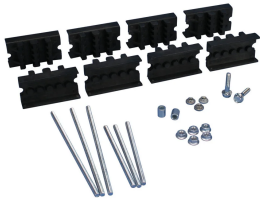

CABS-modulekit met neutraalstand

CERTIFICERINGEN

KENMERKEN

Snelle en gemakkelijke installatie

RoHS-conform

Modules provide flexibility to select distance between phases and supports

Halogen free insulators

SPECIFICATIES

Table 1/2

Catalogusnummer	Artikelnummer	Stroomrails per fase	Stroomrailbreedte	Stroomraildikte	Diepte (D)	Breedte (W)
-----------------	---------------	----------------------	-------------------	-----------------	------------	-------------

CABS4-5TN-MOD	549340	1 - 4	30 - 125 mm	5 mm	39mm	75 mm
CABS2-10TN-MOD	549350	1 - 2	30 - 120 mm	10 mm	39mm	75 mm
CABS3-10TN-MOD	549360	1 - 3	30 - 120 mm	10 mm	39mm	100 mm

Table 2/2

Catalogusnummer	Artikelnummer	Gewicht eenheid
CABS4-5TN-MOD	549340	0.5 kg
CABS2-10TN-MOD	549350	0.48 kg
CABS3-10TN-MOD	549360	0.58 kg