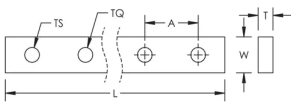

Catalogusnummer	Artikelnummer	Breedte (W)	Dikte (T)	Lengte (L)	Schroefdraadm aat (TS)	Aanhaalmomen t (TQ)
TCB18X4-1M	549200	18 mm	4 mm	1000mm	M8	11 N·m
TCB12X4-2M	550190	12 mm	4 mm	1985mm	M5	2 N·m
TCB12X5-1M	549220	12 mm	5 mm	990mm	M5	5.5 N·m

Table 2/2

Catalogusnummer	Artikelnummer	A	Gewicht eenheid
TCB12X2-1M	549230	18 mm	0.3 kg
TCB12X4-1M	550200	18 mm	0.43 kg
TCB25X4-1M	549210	20 mm	0.8 kg
TCB18X4-1M	549200	20 mm	0.6 kg
TCB12X4-2M	550190	18 mm	0.85 kg
TCB12X5-1M	549220	18 mm	0.5 kg

DIAGRAMMEN

WAARSCHUWING

nVent-producten moeten alleen worden geïnstalleerd en gebruikt zoals aangegeven in de instructiebladen en trainingsmateriaal van nVent. Instructiebladen zijn beschikbaar op www.nvent.com en bij uw nVent klantenservicevertegenwoordiger. Onjuiste installatie, misbruik, verkeerde toepassing of ander falen om de instructies en waarschuwingen van nVent volledig te volgen, kan leiden tot productstoringen, schade aan eigendommen, ernstig lichamelijk letsel en de dood en/of uw garantie ongeldig maken.

Noord-Amerika

+1.800.753.9221
optie 1 – Klantenservice
optie 2 – Technische
ondersteuning

Europa

Nederland:
+31 800-0200135
Frankrijk:
+33 800 901 793

Europa

Duitsland:
800 1890272
andere landen:
+31 13 5835404