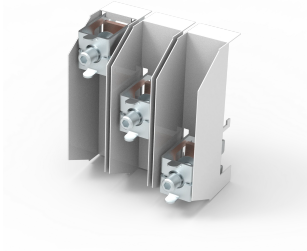

Aansluitset, W060

Aansluitklem, 3-polig, zonder kap.

INDUSTRIENORMEN

UL

CSA

GL

KENMERKEN

Omschrijving: Verbindingsset, 3-polig, zonder afdekkap.

Nominale spanning: 690 V.

Breedte: 153.

Verpakkingseenheid: 1 stuks.

Goedkeuringen: CSA, UL, GL.

SPECIFICATIES

Table 1/1

Catalogusnummer	Hoogte	Breedte	Diepte	Materiaal	Afwerking	Kleur
01537	100mm	153mm	25mm	Staal	Gepoedercoat	Lichtgrijs
01538	100mm	153mm	25mm	Staal	Gepoedercoat	Lichtgrijs