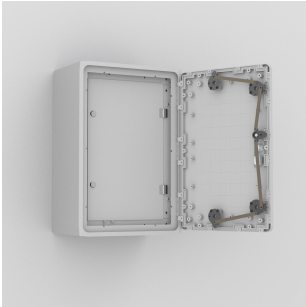

Binnendeur, UID

Displays en indicatoren kunnen worden gemonteerd op een oppervlak in de behuizing, terwijl ze andere componenten afdekken en zo ongeautoriseerde toegang voorkomen.

KENMERKEN

Omschrijving: Voor schakelaars, meters, lampen, etcetera. Scharnieren kunnen gemonteerd worden, rechts- of linksdraaiend. Deur voorzien van 3 mm DIN slot. Afstand tussen UID en kastdeur: 48mm.

Materiaal: Glasvezel versterkt polyester.

Afwerking: RAL 7035.

Beschermingsklasse: IP 20.

Levering: Per stuk, inclusief bevestigingsmateriaal.

A plain door to be mounted inside a wall mounted enclosure

Additional mounting surface providing two levels of access

Non authorized personnel have access to the controls on the inner door only

This accessory is often used in enclosures with glazed door

SPECIFICATIES

Materiaal:	Met glasvezel versterkt polymeer
Kleur:	Lichtgrijs
Kleurcode:	RAL 7035
Afwerking:	Glad mat