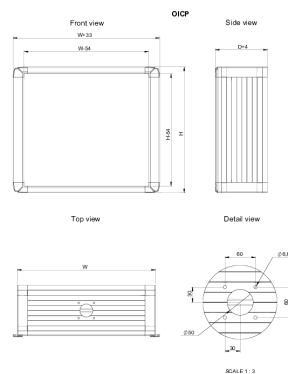

Bedieningspaneel van de gebruikersinterface, OICP

Het aluminium paneel voor de bedieningsinterface, OICP, heeft een voorberekt gatpatroon voor bevestiging van een zwenkarm, plus een verwijderbare voorplaat bij beschermingsgraad IP 65. Onderdelen kunnen gemakkelijk worden gemonteerd dankzij de verwijderbare voorplaat, maar zijn ook gemakkelijk toegankelijk via een afneembaar achterpaneel. Zijhandgrepen op de behuizing maken het verplaatsen van de behuizing in de gewenste werkpositie gemakkelijk. Het aluminium lichaam voert meer warmte af dan een plaatstalen lichaam, waardoor geen extra ventilatie nodig is.

INDUSTRIENORMEN

CE UKCA
GOST

KENMERKEN

Materiaal: Frame: Al Mg Si05. Achterplaat: Al Mg. Hoeken: AISI 12.

Beschermingsklasse: IP 65.

Afwerking: Frame en achterplaat: geanodiseerd aluminium. Hoeken: RAL 7016.

SPECIFICATIES

Materiaal:	Aluminium
Kleur:	Antracietgrijs
Afwerking:	Gepoedercoat
Kleurcode:	RAL 7016

Table 1/1

Catalogusnummer	Hoogte	Breedte	Diepte	Gewicht
OICP343920	345mm	395mm	200mm	7kg
OICP395220	398mm	525mm	200mm	9kg
OICP305220	309mm	525mm	200mm	7.9kg
OICP355220	345mm	525mm	200mm	8.3kg
OICP495420	495mm	542mm	200mm	10.3kg
OICP414720	415mm	470mm	200mm	8.5kg

AANVULLENDE PRODUCTGEGEVENS

De buitenmaat van de kast is 16,5 mm groter daar waar de handgrepen zitten.

WAARSCHUWING

nVent-producten moeten alleen worden geïnstalleerd en gebruikt zoals aangegeven in de instructiebladen en trainingsmateriaal van nVent. Instructiebladen zijn beschikbaar op www.nvent.com en bij uw nVent klantenservicevertegenwoordiger. Onjuiste installatie, misbruik, verkeerde toepassing of ander falen om de instructies en waarschuwingen van nVent volledig te volgen, kan leiden tot productstoringen, schade aan eigendommen, ernstig lichamelijk letsel en de dood en/of uw garantie ongeldig maken.