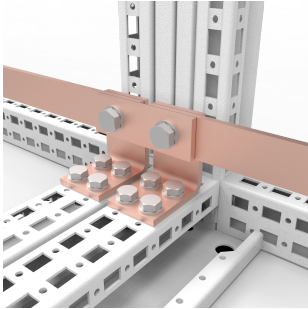

PE pen Baying Bracket, BIJV.

Geprefabriceerde koppelbeugel, ontworpen en getest met behuizingen van nVent HOFFMAN.

KENMERKEN

Omschrijving: De koppelbeugel kan worden gebruikt wanneer koperen ECB-stangen moeten worden aangebracht tussen behuizingen.

Materiaal: Koper.

Levering: 5x koperen beugels.

SPECIFICATIES

Materiaal: Koper
Afwerking: Maalmolen

Table 1/1

Catalogusnummer	Hoogte	Breedte	Diepte	Productserie
EBB3005	5mm	88mm	30mm	IEC-algemene accessoires
EBB8010	10mm	88mm	80mm	IEC-algemene accessoires
EBB3010	10mm	88mm	30mm	IEC-algemene accessoires
EBB4010	10mm	88mm	40mm	IEC-algemene accessoires