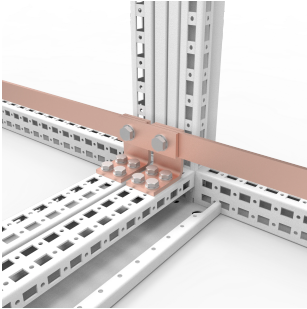

PE penhouder, ECK

Geprefabriceerde steunbeugel, ontworpen en getest met behuizingen van nVent HOFFMAN.

KENMERKEN

Omschrijving: Koperen beugel ter ondersteuning van de bevestiging van ECB-stangen. De beugel is direct aan het frame bevestigd.

Materiaal: Koper.

Levering: 2x beugels met montagemateriaal.

SPECIFICATIES

Materiaal: Koper
Afwerking: Maalmolen

Table 1/1

Catalogusnummer	Hoogte	Breedte	Diepte	Productserie
ECK03	10mm	125mm	40mm	IEC-algemene accessoires
ECK01	60mm	55mm	40mm	IEC-algemene accessoires
ECK02	100mm	65mm	40mm	IEC-algemene accessoires