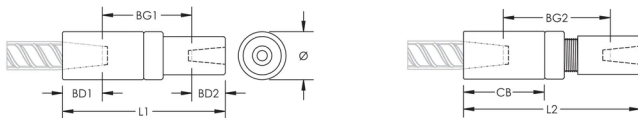

Stangdiepte 1 (BD1): 19mm

Stangdiepte 2 (BD2): 18mm

Tussenruimte stang 1 (BG1): 61mm

Tussenruimte stang 2 (BG2): 68mm

Koppelingshuis (CB): 46mm

Gewicht eenheid: 0.29 kg

Ontworpen voor: AASHTO;ABNT NBR 8548:1984;ACI 318 type 1 (125% gespecificeerd rendement);ACI 318 type 2 (gespecificeerde treksterkte);ACI 349;ACI 359;AS3600

Hoeveelheid in verpakking: 82

AANVULLENDE PRODUCTGEGEVENS

Bar dimensions and weights listed may vary by region. Coupler sizes not shown may be available by special order. Contact your nVent LENTON representative for more information.

DIAGRAMMEN

WAARSCHUWING

nVent-producten moeten alleen worden geïnstalleerd en gebruikt zoals aangegeven in de instructiebladen en trainingsmateriaal van nVent. Instructiebladen zijn beschikbaar op www.nvent.com en bij uw nVent klantenservicevertegenwoordiger. Onjuiste installatie, misbruik, verkeerde toepassing of ander falen om de instructies en waarschuwingen van nVent volledig te volgen, kan leiden tot productstoringen, schade aan eigendommen, ernstig lichamelijk letsel en de dood en/of uw garantie ongeldig maken.

Noord-Amerika

+1.800.753.9221

optie 1 – Klantenservice

optie 2 – Technische

ondersteuning

Europa

Nederland:

+31 800-0200135

Frankrijk:

+33 800 901 793

Europa

Duitsland:

800 1890272

andere landen:

+31 13 5835404

APAC

Shanghai:

+ 86 21 2412 1618/19

Sydney:

+61 2 9751 8500

Ons krachtige merkenportfolio:

CADDY

ERICO

HOFFMAN

ILSCO

SCHROFF

TRACHTE