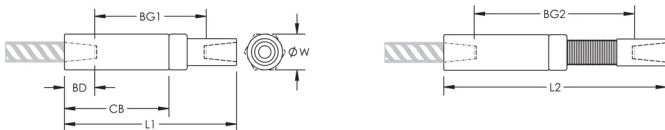

Wapeningsmaat, metrisch: 12 mm

Wapeningsmaat, VS: #4

Wapeningsmaat, Canada: 10M

Diameter ($\varnothing$): 25 mm

Lengte 1 (L1): 124 mm

Lengte 2 (L2): 159 mm

Stangdiepte (BD): 19mm

Tussenruimte stang 1 (BG1): 86mm

Tussenruimte stang 2 (BG2): 121mm

Koppelingshuis (CB): 75mm

Gewicht eenheid: 0.36 kg

Ontworpen voor: AASHTO;ABNT NBR 8548:1984;ACI 318 type 1 (125% gespecificeerd rendement);ACI 318 type 2 (gespecificeerde treksterkte);ACI 349;ACI 359;AS3600

Hoeveelheid in verpakking: 58

AANVULLENDE PRODUCTGEGEVENS

Bar dimensions and weights listed may vary by region. Coupler sizes not shown may be available by special order. Contact your nVent LENTON representative for more information.

DIAGRAMMEN

WAARSCHUWING

---

nVent-producten moeten alleen worden geïnstalleerd en gebruikt zoals aangegeven in de instructiebladen en trainingsmateriaal van nVent. Instructiebladen zijn beschikbaar op www.nvent.com en bij uw nVent klantenservicevertegenwoordiger. Onjuiste installatie, misbruik, verkeerde toepassing of ander falen om de instructies en waarschuwingen van nVent volledig te volgen, kan leiden tot productstoringen, schade aan eigendommen, ernstig lichamelijk letsel en de dood en/of uw garantie ongeldig maken.