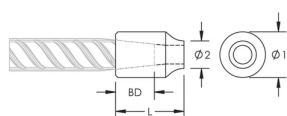

Ontworpen voor: AASHTO;ABNT NBR 8548:1984;ACI 318 type 1 (125% gespecificeerd rendement);ACI 318 type 2 (gespecificeerde treksterkte);ACI 349;ACI 359;AS3600

Hoeveelheid in verpakking: 150

AANVULLENDE PRODUCTGEGEVENS

Bar dimensions and weights listed may vary by region. Coupler sizes not shown may be available by special order. Contact your nVent LENTON representative for more information.

The design of the weld, the selection of electrode, and other relevant choices depend on the chemical and physical properties of the structural steel to which the couplers are welded. Engineers who design assemblies should adhere to all appropriate regulations.

DIAGRAMMEN

WAARSCHUWING

nVent-producten moeten alleen worden geïnstalleerd en gebruikt zoals aangegeven in de instructiebladen en trainingsmateriaal van nVent. Instructiebladen zijn beschikbaar op www.nvent.com en bij uw nVent klantenservicevertegenwoordiger. Onjuiste installatie, misbruik, verkeerde toepassing of ander falen om de instructies en waarschuwingen van nVent volledig te volgen, kan leiden tot productstoringen, schade aan eigendommen, ernstig lichamelijk letsel en de dood en/of uw garantie ongeldig maken.

Noord-Amerika

+1.800.753.9221

optie 1 – Klantenservice

optie 2 – Technische

ondersteuning

Europa

Nederland:

+31 800-0200135

Frankrijk:

+33 800 901 793

Europa

Duitsland:

800 1890272

andere landen:

+31 13 5835404