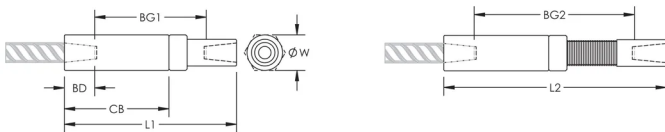

Wapeningsmaat, metrisch: 14 mm

Diameter ($\emptyset$): 25 mm

Lengte 1 (L1): 134 mm

Lengte 2 (L2): 172 mm

Stangdiepte (BD): 21mm

Tussenruimte stang 1 (BG1): 92mm

Tussenruimte stang 2 (BG2): 130mm

Koppelingshuis (CB): 82mm

Gewicht eenheid: 0.37 kg

Ontworpen voor: AASHTO;ABNT NBR 8548:1984;ACI 318 type 1 (125% gespecificeerd rendement);ACI 318 type 2 (gespecificeerde treksterkte);ACI 349;ACI 359;AS3600

Hoeveelheid in verpakking: 54

AANVULLENDE PRODUCTGEGEVENS

Bar dimensions and weights listed may vary by region. Coupler sizes not shown may be available by special order. Contact your nVent LENTON representative for more information.

DIAGRAMMEN

WAARSCHUWING

---

nVent-producten moeten alleen worden geïnstalleerd en gebruikt zoals aangegeven in de instructiebladen en trainingsmateriaal van nVent. Instructiebladen zijn beschikbaar op www.nvent.com en bij uw nVent klantenservicevertegenwoordiger. Onjuiste installatie, misbruik, verkeerde toepassing of ander falen om de instructies en waarschuwingen van nVent volledig te volgen, kan leiden tot productstoringen, schade aan eigendommen, ernstig lichamelijk letsel en de dood en/of uw garantie ongeldig maken.