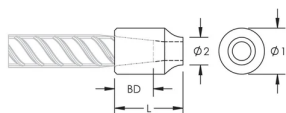

Stangdiepte (BD): 24mm

Gewicht eenheid: 0.11 kg

Ontworpen voor: AASHTO;ABNT NBR 8548:1984;ACI 318 type 1 (125% gespecificeerd rendement);ACI 318 type 2 (gespecificeerde treksterkte);ACI 349;ACI 359;AS3600

Hoeveelheid in verpakking: 150

AANVULLENDE PRODUCTGEGEVENS

Bar dimensions and weights listed may vary by region. Coupler sizes not shown may be available by special order. Contact your nVent LENTON representative for more information.

The design of the weld, the selection of electrode, and other relevant choices depend on the chemical and physical properties of the structural steel to which the couplers are welded. Engineers who design assemblies should adhere to all appropriate regulations.

DIAGRAMMEN

WAARSCHUWING

nVent-producten moeten alleen worden geïnstalleerd en gebruikt zoals aangegeven in de instructiebladen en trainingsmateriaal van nVent. Instructiebladen zijn beschikbaar op www.nvent.com en bij uw nVent klantenservicevertegenwoordiger. Onjuiste installatie, misbruik, verkeerde toepassing of ander falen om de instructies en waarschuwingen van nVent volledig te volgen, kan leiden tot productstoringen, schade aan eigendommen, ernstig lichamelijk letsel en de dood en/of uw garantie ongeldig maken.

Noord-Amerika

+1.800.753.9221

optie 1 – Klantenservice

optie 2 – Technische

ondersteuning

Europa

Nederland:

+31 800-0200135

Frankrijk:

+33 800 901 793

Europa

Duitsland:

800 1890272

andere landen:

+31 13 5835404