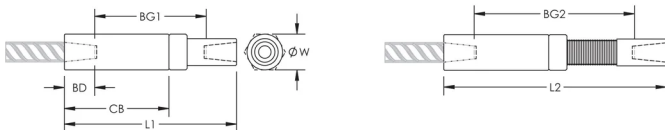

Wapeningsmaat, metrisch: 16 mm

Wapeningsmaat, VS: #5

Wapeningsmaat, Canada: 15M

Diameter ($\varnothing$): 30 mm

Lengte 1 (L1): 144 mm

Lengte 2 (L2): 186 mm

Stangdiepte (BD): 24mm

Tussenruimte stang 1 (BG1): 96mm

Tussenruimte stang 2 (BG2): 138mm

Koppelingshuis (CB): 89mm

Gewicht eenheid: 0.59 kg

Ontworpen voor: AASHTO;ABNT NBR 8548:1984;ACI 318 type 1 (125% gespecificeerd rendement);ACI 318 type 2 (gespecificeerde treksterkte);ACI 349;ACI 359;AS3600

Hoeveelheid in verpakking: 28

AANVULLENDE PRODUCTGEGEVENS

Bar dimensions and weights listed may vary by region. Coupler sizes not shown may be available by special order. Contact your nVent LENTON representative for more information.

DIAGRAMMEN

WAARSCHUWING

---

nVent-producten moeten alleen worden geïnstalleerd en gebruikt zoals aangegeven in de instructiebladen en trainingsmateriaal van nVent. Instructiebladen zijn beschikbaar op www.nvent.com en bij uw nVent klantenservicevertegenwoordiger. Onjuiste installatie, misbruik, verkeerde toepassing of ander falen om de instructies en waarschuwingen van nVent volledig te volgen, kan leiden tot productstoringen, schade aan eigendommen, ernstig lichamelijk letsel en de dood en/of uw garantie ongeldig maken.