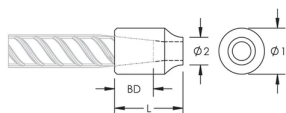

AANVULLENDE PRODUCTGEGEVENS

Bar dimensions and weights listed may vary by region. Coupler sizes not shown may be available by special order. Contact your nVent LENTON representative for more information.

The design of the weld, the selection of electrode, and other relevant choices depend on the chemical and physical properties of the structural steel to which the couplers are welded. Engineers who design assemblies should adhere to all appropriate regulations.

DIAGRAMMEN

WAARSCHUWING

---

nVent-producten moeten alleen worden geïnstalleerd en gebruikt zoals aangegeven in de instructiebladen en trainingsmateriaal van nVent. Instructiebladen zijn beschikbaar op www.nvent.com en bij uw nVent klantenservicevertegenwoordiger. Onjuiste installatie, misbruik, verkeerde toepassing of ander falen om de instructies en waarschuwingen van nVent volledig te volgen, kan leiden tot productstoringen, schade aan eigendommen, ernstig lichamelijk letsel en de dood en/of uw garantie ongeldig maken.

Noord-Amerika

+1.800.753.9221

optie 1 – Klantenservice

optie 2 – Technische

ondersteuning

Europa

Nederland:

+31 800-0200135

Frankrijk:

+33 800 901 793

Europa

Duitsland:

800 1890272

andere landen:

+31 13 5835404