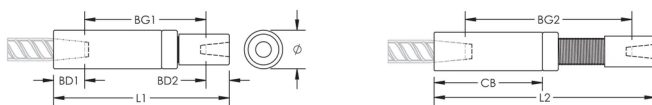

Lengte 1 (L1): 197 mm

Lengte 2 (L2): 260 mm

Stangdiepte 1 (BD1): 35mm

Stangdiepte 2 (BD2): 18mm

Tussenruimte stang 1 (BG1): 144mm

Tussenruimte stang 2 (BG2): 207mm

Koppelingshuis (CB): 126mm

Gewicht eenheid: 1.34 kg

Ontworpen voor: AASHTO;ABNT NBR 8548:1984;ACI 318 type 1 (125% gespecificeerd rendement);ACI 318 type 2 (gespecificeerde treksterkte);ACI 349;ACI 359;AS3600

Hoeveelheid in verpakking: 14

AANVULLENDE PRODUCTGEGEVENS

Bar dimensions and weights listed may vary by region. Coupler sizes not shown may be available by special order. Contact your nVent LENTON representative for more information.

DIAGRAMMEN

WAARSCHUWING

---

nVent-producten moeten alleen worden geïnstalleerd en gebruikt zoals aangegeven in de instructiebladen en trainingsmateriaal van nVent. Instructiebladen zijn beschikbaar op www.nvent.com en bij uw nVent klantenservicevertegenwoordiger. Onjuiste installatie, misbruik, verkeerde toepassing of ander falen om de instructies en waarschuwingen van nVent volledig te volgen, kan leiden tot productstoringen, schade aan eigendommen, ernstig lichamelijk letsel en de dood en/of uw garantie ongeldig maken.