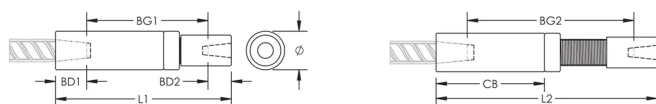

Lengte 2 (L2): 260 mm

Stangdiepte 1 (BD1): 35mm

Stangdiepte 2 (BD2): 21mm

Tussenruimte stang 1 (BG1): 141mm

Tussenruimte stang 2 (BG2): 204mm

Koppelingshuis (CB): 126mm

Gewicht eenheid: 1.32 kg

Ontworpen voor: AASHTO;ABNT NBR 8548:1984;ACI 318 type 1 (125% gespecificeerd rendement);ACI 318 type 2 (gespecificeerde treksterkte);ACI 349;ACI 359;AS3600

Hoeveelheid in verpakking: 14

AANVULLENDE PRODUCTGEGEVENS

Bar dimensions and weights listed may vary by region. Coupler sizes not shown may be available by special order. Contact your nVent LENTON representative for more information.

DIAGRAMMEN

WAARSCHUWING

nVent-producten moeten alleen worden geïnstalleerd en gebruikt zoals aangegeven in de instructiebladen en trainingsmateriaal van nVent. Instructiebladen zijn beschikbaar op www.nvent.com en bij uw nVent klantenservicevertegenwoordiger. Onjuiste installatie, misbruik, verkeerde toepassing of ander falen om de instructies en waarschuwingen van nVent volledig te volgen, kan leiden tot productstoringen, schade aan eigendommen, ernstig lichamelijk letsel en de dood en/of uw garantie ongeldig maken.

Noord-Amerika

+1.800.753.9221

optie 1 – Klantenservice

optie 2 – Technische

ondersteuning

Europa

Nederland:

+31 800-0200135

Frankrijk:

+33 800 901 793

Europa

Duitsland:

800 1890272

andere landen:

+31 13 5835404

APAC

Shanghai:

+ 86 21 2412 1618/19

Sydney:

+61 2 9751 8500

Ons krachtige merkenportfolio:

CADDY

ERICO

HOFFMAN

ILSCO

SCHROFF

TRACHTE