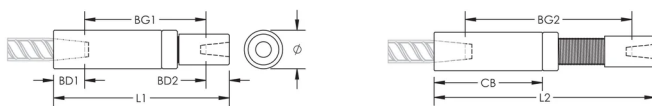

Diameter (Ø): 35 mm

Lengte 1 (L1): 197 mm

Lengte 2 (L2): 260 mm

Stangdiepte 1 (BD1): 35mm

Stangdiepte 2 (BD2): 24mm

Tussenruimte stang 1 (BG1): 138mm

Tussenruimte stang 2 (BG2): 201mm

Koppelingshuis (CB): 126mm

Gewicht eenheid: 1.3 kg

Ontworpen voor: AASHTO;ABNT NBR 8548:1984;ACI 318 type 1 (125% gespecificeerd rendement);ACI 318 type 2 (gespecificeerde treksterkte);ACI 349;ACI 359;AS3600

Hoeveelheid in verpakking: 14

AANVULLENDE PRODUCTGEGEVENS

Bar dimensions and weights listed may vary by region. Coupler sizes not shown may be available by special order. Contact your nVent LENTON representative for more information.

DIAGRAMMEN

WAARSCHUWING

---

nVent-producten moeten alleen worden geïnstalleerd en gebruikt zoals aangegeven in de instructiebladen en trainingsmateriaal van nVent. Instructiebladen zijn beschikbaar op www.nvent.com en bij uw nVent klantenservicevertegenwoordiger. Onjuiste installatie, misbruik, verkeerde toepassing of ander falen om de instructies en waarschuwingen van nVent volledig te volgen, kan leiden tot productstoringen, schade aan eigendommen, ernstig lichamelijk letsel en de dood en/of uw garantie ongeldig maken.