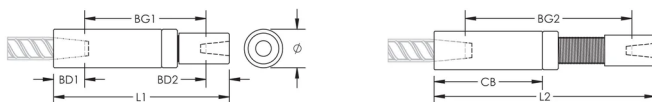

Lengte 2 (L2): 260 mm

Stangdiepte 1 (BD1): 35mm

Stangdiepte 2 (BD2): 29mm

Tussenruimte stang 1 (BG1): 133mm

Tussenruimte stang 2 (BG2): 196mm

Koppelingshuis (CB): 126mm

Gewicht eenheid: 1.28 kg

Ontworpen voor: AASHTO;ABNT NBR 8548:1984;ACI 318 type 1 (125% gespecificeerd rendement);ACI 318 type 2 (gespecificeerde treksterkte);ACI 349;ACI 359;AS3600

Hoeveelheid in verpakking: 14

AANVULLENDE PRODUCTGEGEVENS

Bar dimensions and weights listed may vary by region. Coupler sizes not shown may be available by special order. Contact your nVent LENTON representative for more information.

DIAGRAMMEN

WAARSCHUWING

nVent-producten moeten alleen worden geïnstalleerd en gebruikt zoals aangegeven in de instructiebladen en trainingsmateriaal van nVent. Instructiebladen zijn beschikbaar op www.nvent.com en bij uw nVent klantenservicevertegenwoordiger. Onjuiste installatie, misbruik, verkeerde toepassing of ander falen om de instructies en waarschuwingen van nVent volledig te volgen, kan leiden tot productstoringen, schade aan eigendommen, ernstig lichamelijk letsel en de dood en/of uw garantie ongeldig maken.

Noord-Amerika

+1.800.753.9221

optie 1 – Klantenservice

optie 2 – Technische

ondersteuning

Europa

Nederland:

+31 800-0200135

Frankrijk:

+33 800 901 793

Europa

Duitsland:

800 1890272

andere landen:

+31 13 5835404

APAC

Shanghai:

+ 86 21 2412 1618/19

Sydney:

+61 2 9751 8500

Ons krachtige merkenportfolio:

CADDY

ERICO

HOFFMAN

ILSCO

SCHROFF

TRACHTE