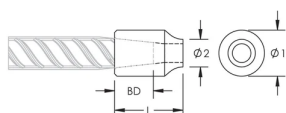

Stangdiepte (BD): 35mm

Gewicht eenheid: 0.22 kg

Ontworpen voor: AASHTO;ABNT NBR 8548:1984;ACI 318 type 1 (125% gespecificeerd rendement);ACI 318 type 2 (gespecificeerde treksterkte);ACI 349;ACI 359;AS3600

Hoeveelheid in verpakking: 56

AANVULLENDE PRODUCTGEGEVENS

Bar dimensions and weights listed may vary by region. Coupler sizes not shown may be available by special order. Contact your nVent LENTON representative for more information.

The design of the weld, the selection of electrode, and other relevant choices depend on the chemical and physical properties of the structural steel to which the couplers are welded. Engineers who design assemblies should adhere to all appropriate regulations.

DIAGRAMMEN

WAARSCHUWING

nVent-producten moeten alleen worden geïnstalleerd en gebruikt zoals aangegeven in de instructiebladen en trainingsmateriaal van nVent. Instructiebladen zijn beschikbaar op www.nvent.com en bij uw nVent klantenservicevertegenwoordiger. Onjuiste installatie, misbruik, verkeerde toepassing of ander falen om de instructies en waarschuwingen van nVent volledig te volgen, kan leiden tot productstoringen, schade aan eigendommen, ernstig lichamelijk letsel en de dood en/of uw garantie ongeldig maken.

Noord-Amerika

+1.800.753.9221

optie 1 – Klantenservice

optie 2 – Technische

ondersteuning

Europa

Nederland:

+31 800-0200135

Frankrijk:

+33 800 901 793

Europa

Duitsland:

800 1890272

andere landen:

+31 13 5835404