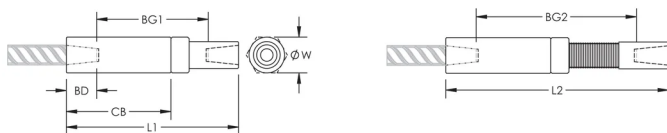

Wapeningsmaat, metrisch: 20 mm

Wapeningsmaat, VS: #6

Wapeningsmaat, Canada: 20M

Diameter ($\varnothing$): 35 mm

Lengte 1 (L1): 199 mm

Lengte 2 (L2): 260 mm

Stangdiepte (BD): 35mm

Tussenruimte stang 1 (BG1): 129mm

Tussenruimte stang 2 (BG2): 190mm

Koppelingshuis (CB): 126mm

Gewicht eenheid: 1.09 kg

Ontworpen voor: AASHTO;ABNT NBR 8548:1984;ACI 318 type 1 (125% gespecificeerd rendement);ACI 318 type 2 (gespecificeerde treksterkte);ACI 349;ACI 359;AS3600

Hoeveelheid in verpakking: 14

AANVULLENDE PRODUCTGEGEVENS

Bar dimensions and weights listed may vary by region. Coupler sizes not shown may be available by special order. Contact your nVent LENTON representative for more information.

DIAGRAMMEN

WAARSCHUWING

---

nVent-producten moeten alleen worden geïnstalleerd en gebruikt zoals aangegeven in de instructiebladen en trainingsmateriaal van nVent. Instructiebladen zijn beschikbaar op www.nvent.com en bij uw nVent klantenservicevertegenwoordiger. Onjuiste installatie, misbruik, verkeerde toepassing of ander falen om de instructies en waarschuwingen van nVent volledig te volgen, kan leiden tot productstoringen, schade aan eigendommen, ernstig lichamelijk letsel en de dood en/of uw garantie ongeldig maken.