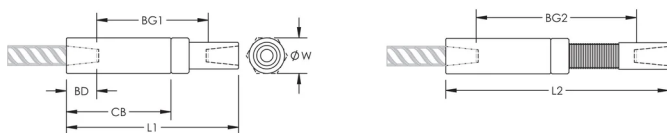

Lengte 1 (L1): 210 mm

Lengte 2 (L2): 273 mm

Stangdiepte (BD): 37mm

Tussenruimte stang 1 (BG1): 136mm

Tussenruimte stang 2 (BG2): 199mm

Koppelingshuis (CB): 132mm

Gewicht eenheid: 1.55 kg

Ontworpen voor: AASHTO;ABNT NBR 8548:1984;ACI 318 type 1 (125% gespecificeerd rendement);ACI 318 type 2 (gespecificeerde treksterkte);ACI 349;ACI 359;AS3600

Hoeveelheid in verpakking: 10

AANVULLENDE PRODUCTGEGEVENS

Bar dimensions and weights listed may vary by region. Coupler sizes not shown may be available by special order. Contact your nVent LENTON representative for more information.

DIAGRAMMEN

WAARSCHUWING

nVent-producten moeten alleen worden geïnstalleerd en gebruikt zoals aangegeven in de instructiebladen en trainingsmateriaal van nVent. Instructiebladen zijn beschikbaar op www.nvent.com en bij uw nVent klantenservicevertegenwoordiger. Onjuiste installatie, misbruik, verkeerde toepassing of ander falen om de instructies en waarschuwingen van nVent volledig te volgen, kan leiden tot productstoringen, schade aan eigendommen, ernstig lichamelijk letsel en de dood en/of uw garantie ongeldig maken.

Noord-Amerika

+1.800.753.9221

optie 1 – Klantenservice

optie 2 – Technische

ondersteuning

Europa

Nederland:

+31 800-0200135

Frankrijk:

+33 800 901 793

Europa

Duitsland:

800 1890272

andere landen:

+31 13 5835404

APAC

Shanghai:

+ 86 21 2412 1618/19

Sydney:

+61 2 9751 8500

Ons krachtige merkenportfolio:

CADDY

ERICO

HOFFMAN

ILSCO

SCHROFF

TRACHTE