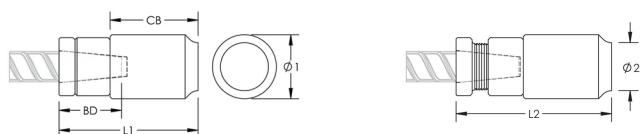

Ontworpen voor: AASHTO;ABNT NBR 8548:1984;ACI 318 type 1 (125% gespecificeerd rendement);ACI 318 type 2 (gespecificeerde treksterkte);ACI 349;ACI 359;AS3600

Hoeveelheid in verpakking: 12

AANVULLENDE PRODUCTGEGEVENS

Bar dimensions and weights listed may vary by region. Coupler sizes not shown may be available by special order. Contact your nVent LENTON representative for more information.

DIAGRAMMEN

WAARSCHUWING

nVent-producten moeten alleen worden geïnstalleerd en gebruikt zoals aangegeven in de instructiebladen en trainingsmateriaal van nVent. Instructiebladen zijn beschikbaar op www.nvent.com en bij uw nVent klantenservicevertegenwoordiger. Onjuiste installatie, misbruik, verkeerde toepassing of ander falen om de instructies en waarschuwingen van nVent volledig te volgen, kan leiden tot productstoringen, schade aan eigendommen, ernstig lichamelijk letsel en de dood en/of uw garantie ongeldig maken.

Noord-Amerika

+1.800.753.9221
optie 1 – Klantenservice
optie 2 – Technische
ondersteuning

Europa

Nederland:
+31 800-0200135
Frankrijk:
+33 800 901 793

Europa

Duitsland:
800 1890272
andere landen:
+31 13 5835404

APAC

Shanghai:
+ 86 21 2412 1618/19
Sydney:
+61 2 9751 8500

Ons krachtige merkenportfolio:

CADDY ERICO HOFFMAN ILSCO SCHROFF TRACHTE