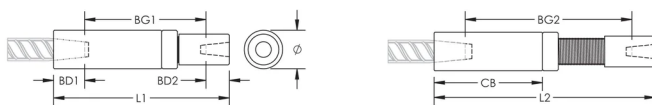

Lengte 1 (L1): 219 mm

Lengte 2 (L2): 287 mm

Stangdiepte 1 (BD1): 40mm

Stangdiepte 2 (BD2): 37mm

Tussenruimte stang 1 (BG1): 142mm

Tussenruimte stang 2 (BG2): 210mm

Koppelingshuis (CB): 140mm

Gewicht eenheid: 2.09 kg

Ontworpen voor: AASHTO;ABNT NBR 8548:1984;ACI 318 type 1 (125% gespecificeerd rendement);ACI 318 type 2 (gespecificeerde treksterkte);ACI 349;ACI 359;AS3600

Hoeveelheid in verpakking: 10

AANVULLENDE PRODUCTGEGEVENS

Bar dimensions and weights listed may vary by region. Coupler sizes not shown may be available by special order. Contact your nVent LENTON representative for more information.

DIAGRAMMEN

WAARSCHUWING

---

nVent-producten moeten alleen worden geïnstalleerd en gebruikt zoals aangegeven in de instructiebladen en trainingsmateriaal van nVent. Instructiebladen zijn beschikbaar op www.nvent.com en bij uw nVent klantenservicevertegenwoordiger. Onjuiste installatie, misbruik, verkeerde toepassing of ander falen om de instructies en waarschuwingen van nVent volledig te volgen, kan leiden tot productstoringen, schade aan eigendommen, ernstig lichamelijk letsel en de dood en/of uw garantie ongeldig maken.