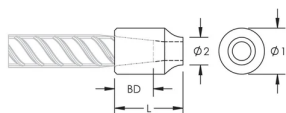

Stangdiepte (BD): 40mm

Gewicht eenheid: 0.45 kg

Ontworpen voor: AASHTO;ABNT NBR 8548:1984;ACI 318 type 1 (125% gespecificeerd rendement);ACI 318 type 2 (gespecificeerde treksterkte);ACI 349;ACI 359;AS3600

Hoeveelheid in verpakking: 30

AANVULLENDE PRODUCTGEGEVENS

Bar dimensions and weights listed may vary by region. Coupler sizes not shown may be available by special order. Contact your nVent LENTON representative for more information.

The design of the weld, the selection of electrode, and other relevant choices depend on the chemical and physical properties of the structural steel to which the couplers are welded. Engineers who design assemblies should adhere to all appropriate regulations.

DIAGRAMMEN

WAARSCHUWING

nVent-producten moeten alleen worden geïnstalleerd en gebruikt zoals aangegeven in de instructiebladen en trainingsmateriaal van nVent. Instructiebladen zijn beschikbaar op www.nvent.com en bij uw nVent klantenservicevertegenwoordiger. Onjuiste installatie, misbruik, verkeerde toepassing of ander falen om de instructies en waarschuwingen van nVent volledig te volgen, kan leiden tot productstoringen, schade aan eigendommen, ernstig lichamelijk letsel en de dood en/of uw garantie ongeldig maken.

Noord-Amerika

+1.800.753.9221

optie 1 – Klantenservice

optie 2 – Technische

ondersteuning

Europa

Nederland:

+31 800-0200135

Frankrijk:

+33 800 901 793

Europa

Duitsland:

800 1890272

andere landen:

+31 13 5835404