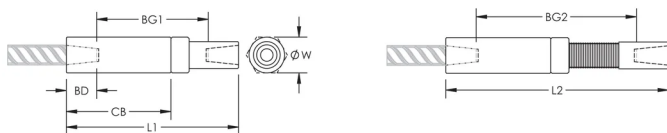

Wapeningsmaat, metrisch: 25 mm

Wapeningsmaat, VS: #8

Wapeningsmaat, Canada: 25M

Diameter ($\varnothing$): 45 mm

Lengte 1 (L1): 221 mm

Lengte 2 (L2): 287 mm

Stangdiepte (BD): 40mm

Tussenruimte stang 1 (BG1): 140mm

Tussenruimte stang 2 (BG2): 207mm

Koppelingshuis (CB): 140mm

Gewicht eenheid: 1.94 kg

Ontworpen voor: AASHTO;ABNT NBR 8548:1984;ACI 318 type 1 (125% gespecificeerd rendement);ACI 318 type 2 (gespecificeerde treksterkte);ACI 349;ACI 359;AS3600

Hoeveelheid in verpakking: 10

AANVULLENDE PRODUCTGEGEVENS

Bar dimensions and weights listed may vary by region. Coupler sizes not shown may be available by special order. Contact your nVent LENTON representative for more information.

DIAGRAMMEN

WAARSCHUWING

---

nVent-producten moeten alleen worden geïnstalleerd en gebruikt zoals aangegeven in de instructiebladen en trainingsmateriaal van nVent. Instructiebladen zijn beschikbaar op www.nvent.com en bij uw nVent klantenservicevertegenwoordiger. Onjuiste installatie, misbruik, verkeerde toepassing of ander falen om de instructies en waarschuwingen van nVent volledig te volgen, kan leiden tot productstoringen, schade aan eigendommen, ernstig lichamelijk letsel en de dood en/of uw garantie ongeldig maken.