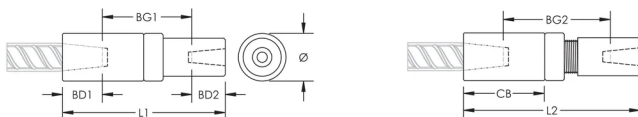

Lengte 2 (L2): 187 mm

Stangdiepte 1 (BD1): 42mm

Stangdiepte 2 (BD2): 24mm

Tussenruimte stang 1 (BG1): 127mm

Tussenruimte stang 2 (BG2): 139mm

Koppelingshuis (CB): 90mm

Gewicht eenheid: 2.05 kg

Ontworpen voor: AASHTO;ABNT NBR 8548:1984;ACI 318 type 1 (125% gespecificeerd rendement);ACI 318 type 2 (gespecificeerde treksterkte);ACI 349;ACI 359;AS3600

Hoeveelheid in verpakking: 12

AANVULLENDE PRODUCTGEGEVENS

Bar dimensions and weights listed may vary by region. Coupler sizes not shown may be available by special order. Contact your nVent LENTON representative for more information.

DIAGRAMMEN

WAARSCHUWING

nVent-producten moeten alleen worden geïnstalleerd en gebruikt zoals aangegeven in de instructiebladen en trainingsmateriaal van nVent. Instructiebladen zijn beschikbaar op www.nvent.com en bij uw nVent klantenservicevertegenwoordiger. Onjuiste installatie, misbruik, verkeerde toepassing of ander falen om de instructies en waarschuwingen van nVent volledig te volgen, kan leiden tot productstoringen, schade aan eigendommen, ernstig lichamelijk letsel en de dood en/of uw garantie ongeldig maken.

Noord-Amerika

+1.800.753.9221

optie 1 – Klantenservice

optie 2 – Technische

ondersteuning

Europa

Nederland:

+31 800-0200135

Frankrijk:

+33 800 901 793

Europa

Duitsland:

800 1890272

andere landen:

+31 13 5835404

APAC

Shanghai:

+ 86 21 2412 1618/19

Sydney:

+61 2 9751 8500

Ons krachtige merkenportfolio:

CADDY

ERICO

HOFFMAN

ILSCO

SCHROFF

TRACHTE