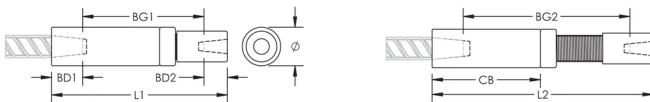

Lengte 2 (L2): 298 mm

Stangdiepte 1 (BD1): 42mm

Stangdiepte 2 (BD2): 29mm

Tussenruimte stang 1 (BG1): 157mm

Tussenruimte stang 2 (BG2): 227mm

Koppelingshuis (CB): 147mm

Gewicht eenheid: 2.91 kg

Ontworpen voor: AASHTO;ABNT NBR 8548:1984;ACI 318 type 1 (125% gespecificeerd rendement);ACI 318 type 2 (gespecificeerde treksterkte);ACI 349;ACI 359;AS3600

Hoeveelheid in verpakking: 8

AANVULLENDE PRODUCTGEGEVENS

Bar dimensions and weights listed may vary by region. Coupler sizes not shown may be available by special order. Contact your nVent LENTON representative for more information.

DIAGRAMMEN

WAARSCHUWING

nVent-producten moeten alleen worden geïnstalleerd en gebruikt zoals aangegeven in de instructiebladen en trainingsmateriaal van nVent. Instructiebladen zijn beschikbaar op www.nvent.com en bij uw nVent klantenservicevertegenwoordiger. Onjuiste installatie, misbruik, verkeerde toepassing of ander falen om de instructies en waarschuwingen van nVent volledig te volgen, kan leiden tot productstoringen, schade aan eigendommen, ernstig lichamelijk letsel en de dood en/of uw garantie ongeldig maken.

Noord-Amerika

+1.800.753.9221

optie 1 – Klantenservice

optie 2 – Technische

ondersteuning

Europa

Nederland:

+31 800-0200135

Frankrijk:

+33 800 901 793

Europa

Duitsland:

800 1890272

andere landen:

+31 13 5835404

APAC

Shanghai:

+ 86 21 2412 1618/19

Sydney:

+61 2 9751 8500

Ons krachtige merkenportfolio:

CADDY

ERICO

HOFFMAN

ILSCO

SCHROFF

TRACHTE