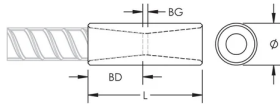

AANVULLENDE PRODUCTGEGEVENS

Bar dimensions and weights listed may vary by region. Coupler sizes not shown may be available by special order. Contact your nVent LENTON representative for more information.

DIAGRAMMEN

WAARSCHUWING

nVent-producten moeten alleen worden geïnstalleerd en gebruikt zoals aangegeven in de instructiebladen en trainingsmateriaal van nVent. Instructiebladen zijn beschikbaar op www.nvent.com en bij uw nVent klantenservicevertegenwoordiger. Onjuiste installatie, misbruik, verkeerde toepassing of ander falen om de instructies en waarschuwingen van nVent volledig te volgen, kan leiden tot productstoringen, schade aan eigendommen, ernstig lichamelijk letsel en de dood en/of uw garantie ongeldig maken.

Noord-Amerika

+1.800.753.9221
optie 1 – Klantenservice
optie 2 – Technische
ondersteuning

Europa

Nederland:
+31 800-0200135
Frankrijk:
+33 800 901 793

Europa

Duitsland:
800 1890272
andere landen:
+31 13 5835404