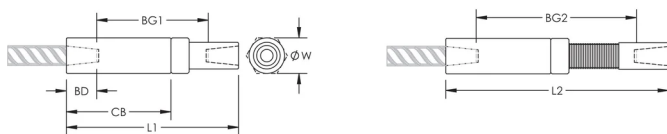

Diameter (Ø): 50 mm

Lengte 1 (L1): 229 mm

Lengte 2 (L2): 298 mm

Stangdiepte (BD): 42mm

Tussenruimte stang 1 (BG1): 145mm

Tussenruimte stang 2 (BG2): 214mm

Koppelingshuis (CB): 147mm

Gewicht eenheid: 2.53 kg

Ontworpen voor: AASHTO;ABNT NBR 8548:1984;ACI 318 type 1 (125% gespecificeerd rendement);ACI 318 type 2 (gespecificeerde treksterkte);ACI 349;ACI 359;AS3600

Hoeveelheid in verpakking: 8

AANVULLENDE PRODUCTGEGEVENS

Bar dimensions and weights listed may vary by region. Coupler sizes not shown may be available by special order. Contact your nVent LENTON representative for more information.

DIAGRAMMEN

WAARSCHUWING

nVent-producten moeten alleen worden geïnstalleerd en gebruikt zoals aangegeven in de instructiebladen en trainingsmateriaal van nVent. Instructiebladen zijn beschikbaar op www.nvent.com en bij uw nVent klantenservicevertegenwoordiger. Onjuiste installatie, misbruik, verkeerde toepassing of ander falen om de instructies en waarschuwingen van nVent volledig te volgen, kan leiden tot productstoringen, schade aan eigendommen, ernstig lichamelijk letsel en de dood en/of uw garantie ongeldig maken.