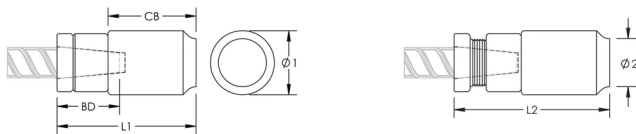

Koppelingshuis (CB): 73mm

Gewicht eenheid: 2.72 kg

Ontworpen voor: AASHTO;ABNT NBR 8548:1984;ACI 318 type 1 (125% gespecificeerd rendement);ACI 318 type 2 (gespecificeerde treksterkte);ACI 349;ACI 359;AS3600

Hoeveelheid in verpakking: 6

AANVULLENDE PRODUCTGEGEVENS

Bar dimensions and weights listed may vary by region. Coupler sizes not shown may be available by special order. Contact your nVent LENTON representative for more information.

DIAGRAMMEN

WAARSCHUWING

nVent-producten moeten alleen worden geïnstalleerd en gebruikt zoals aangegeven in de instructiebladen en trainingsmateriaal van nVent. Instructiebladen zijn beschikbaar op www.nvent.com en bij uw nVent klantenservicevertegenwoordiger. Onjuiste installatie, misbruik, verkeerde toepassing of ander falen om de instructies en waarschuwingen van nVent volledig te volgen, kan leiden tot productstoringen, schade aan eigendommen, ernstig lichamelijk letsel en de dood en/of uw garantie ongeldig maken.

Noord-Amerika

+1.800.753.9221
optie 1 – Klantenservice
optie 2 – Technische
ondersteuning

Europa

Nederland:
+31 800-0200135
Frankrijk:
+33 800 901 793

Europa

Duitsland:
800 1890272
andere landen:
+31 13 5835404

APAC

Shanghai:
+ 86 21 2412 1618/19
Sydney:
+61 2 9751 8500

Ons krachtige merkenportfolio:

CADDY ERICO HOFFMAN ILSCO SCHROFF TRACHTE